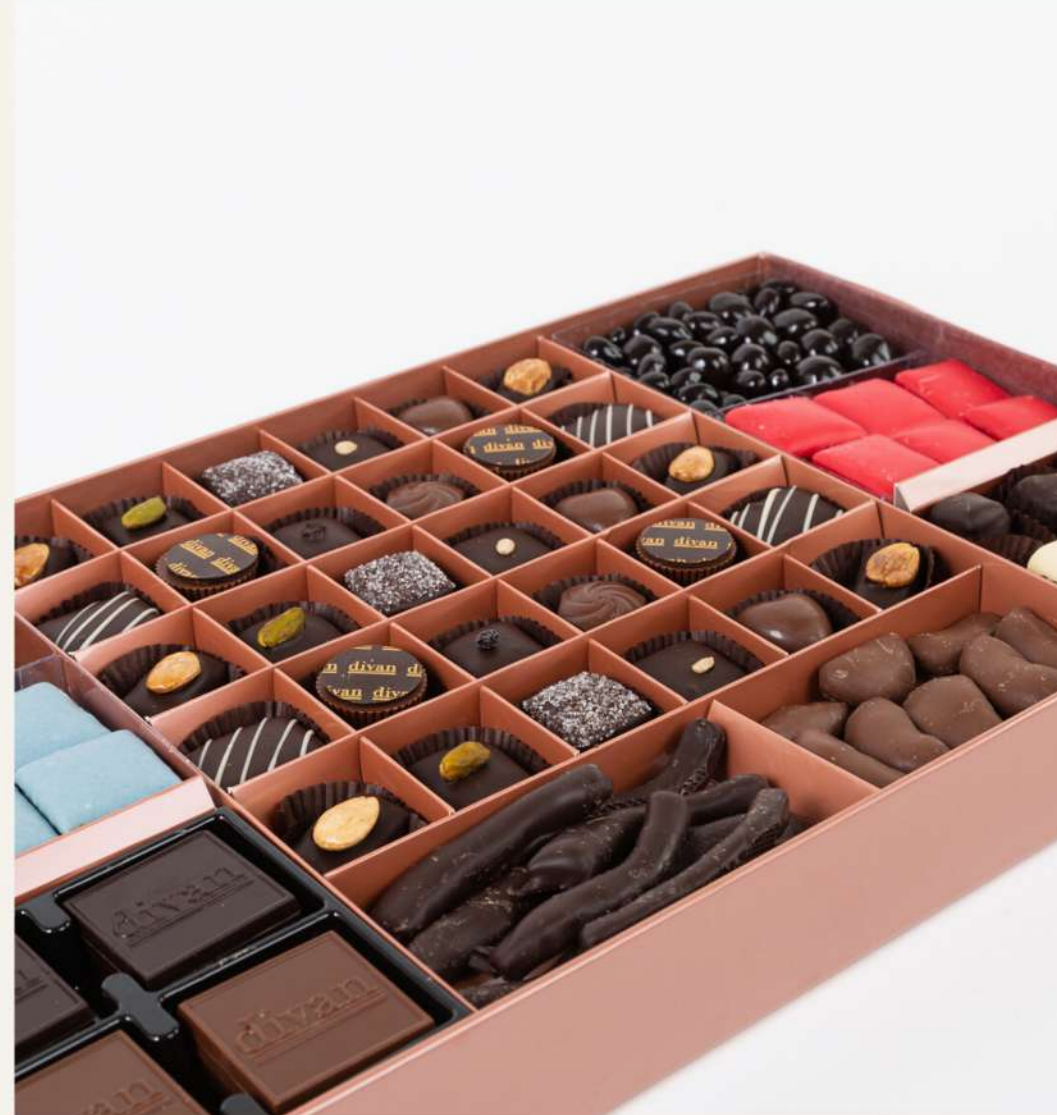

Divan Pastaneleri

Yarım asrı aşan deneyim, farklı bir bakış açısı, köklü bir kültür...

Lezzet ve zarafetin birlikte sunulduğu Divan Pastaneleri seçkisinde özel el yapımı pralinlerden gurme lokumlara kadar bir çok lezzet yer alıyor.

Yeni yıl hediyelerinize eşsiz Divan lezzetlerini ekleyebilir, tüm Divan Pastaneleri koleksiyonu için bizlerle iletişime geçebilirsiniz.

divan