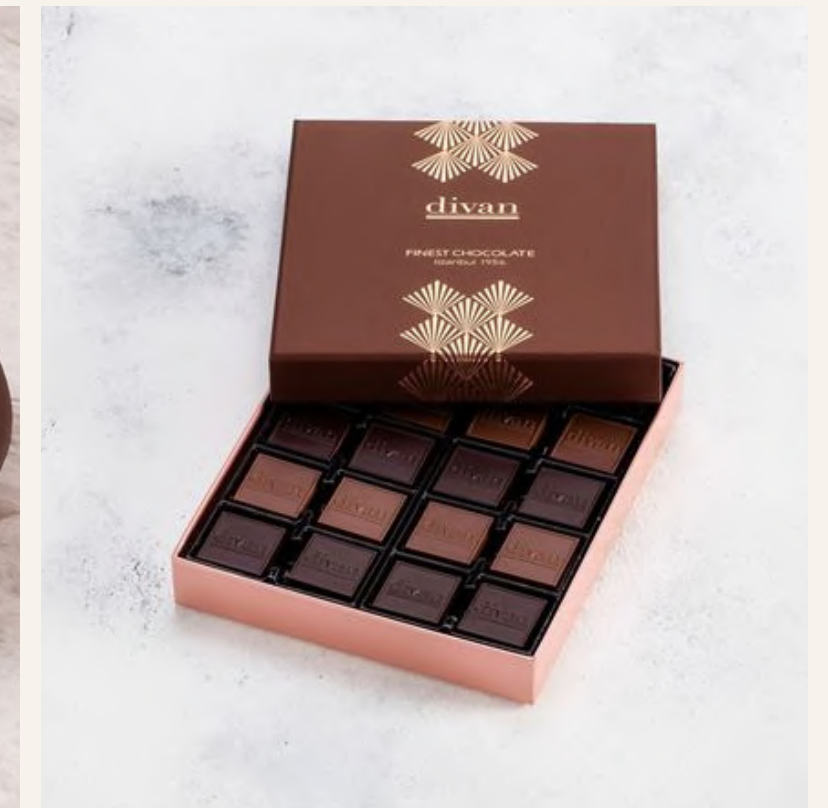

Divan Madlen Çikolata (500g)

Godiva Koleksiyonu

1926'dan beri en prestijli ikolata deneyimini sunmayı hedefleyen Godiva'nın muhteşem lezzetleri, lale motifinden ilham alınarak modern ve geleneksel çizgilerle tasarlanmış Bayram Koleksiyonu ile Bloom and Fresh'te.